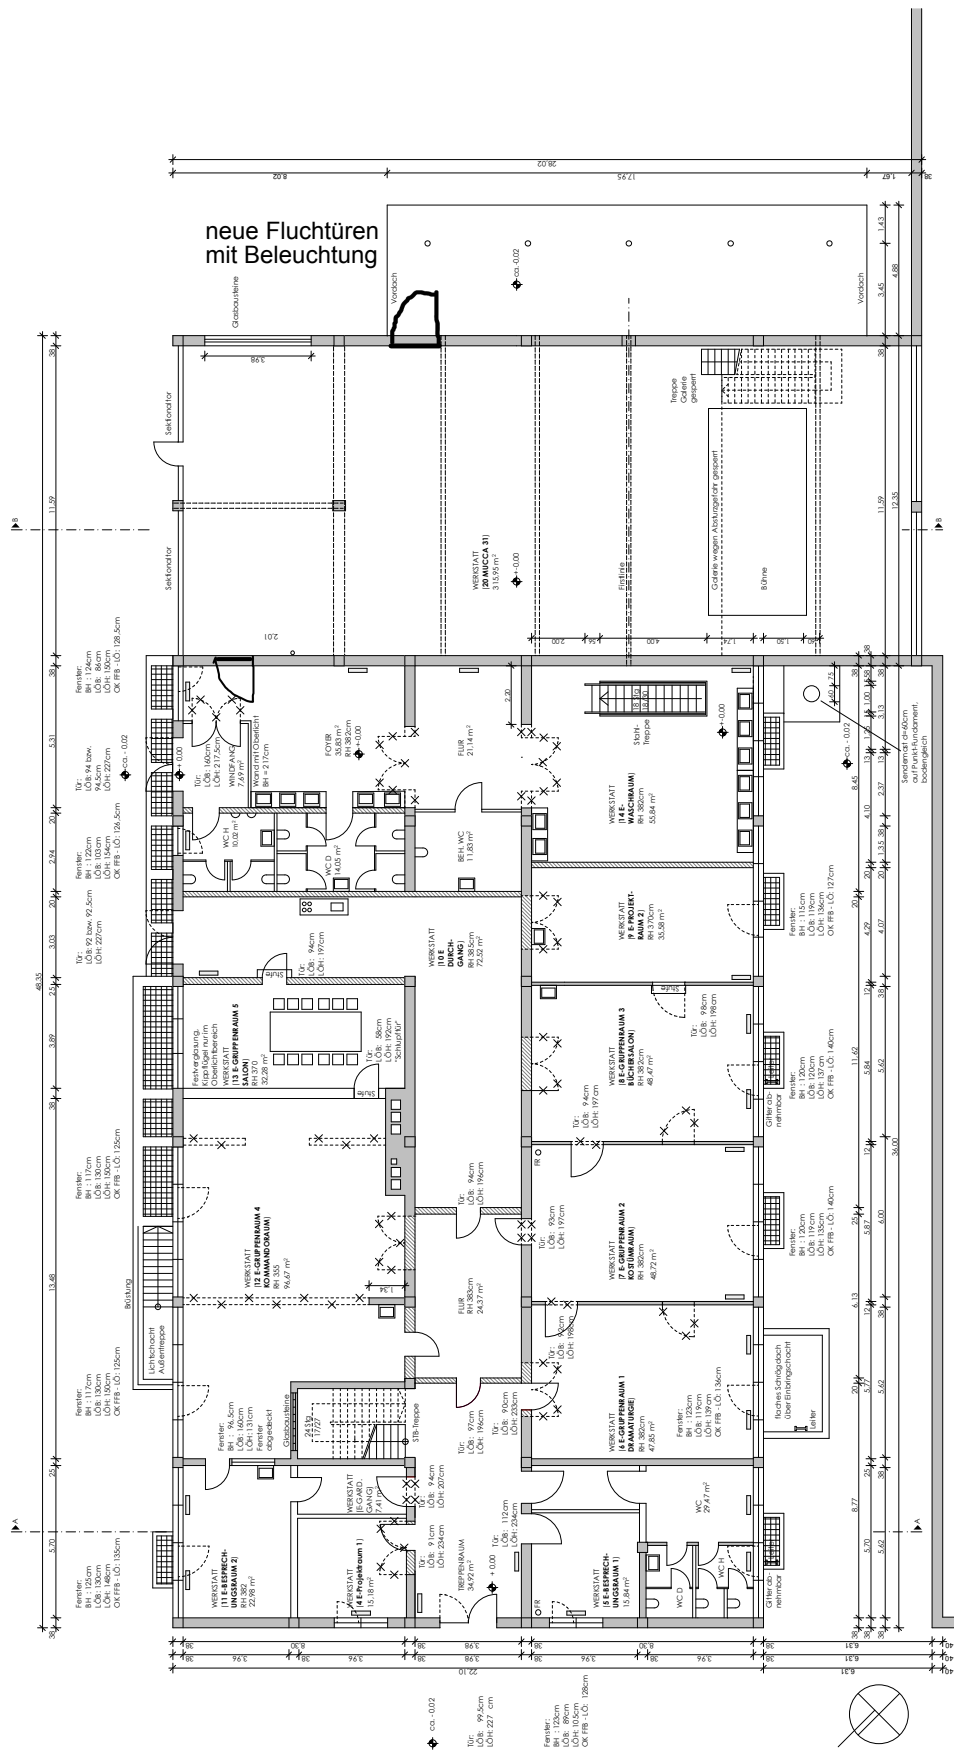

- Küchenfenster: 10,00 x 11,00m
- Küchen: 10,00 x 11,00m
- OKFR: 10,00 x 11,00m
- Küchenfenster: 10,00 x 11,00m
- Küchen: 10,00 x 11,00m
- OKFR: 10,00 x 11,00m
- Küchenfenster: 10,00 x 11,00m
- Küchen: 10,00 x 11,00m
- OKFR: 10,00 x 11,00m
- Gabenauslässe: 10,00 x 11,00m
- OKFR: 10,00 x 11,00m

neue Fluchttüren
mit Beleuchtung

- \diamond ca. 0.02
- Tür: 84 cm
LÖh: 99,5 cm
LÖh: 227 cm
- Fenster:
RH: 130 cm
LÖh: 103 cm
OK FR: LÖh: 126 cm