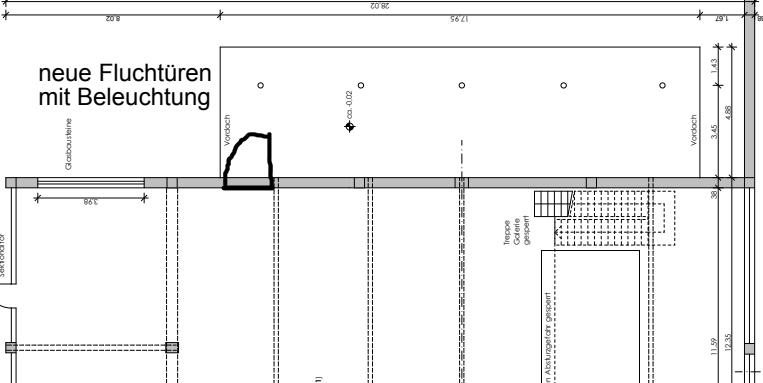

- Küchenfenster: 10,00 x 11,00m
- Küchen: 10,00 x 11,00m
- OKFR: 10,00 x 11,00m
- Küchenfenster: 10,00 x 11,00m
- Küchen: 10,00 x 11,00m
- OKFR: 10,00 x 11,00m
- Küchenfenster: 10,00 x 11,00m
- Küchen: 10,00 x 11,00m
- OKFR: 10,00 x 11,00m
- Gabenauslässe: 10,00 x 11,00m
- OKFR: 10,00 x 11,00m

neue Fluchttüren
mit Beleuchtung

- \diamond ca. 0.02
- Tür: 84 cm
LÖh: 99,5 cm
LÖh: 227 cm
- Fenster:
RH: 130 cm
LÖh: 103 cm
OK FR: LÖh: 126 cm